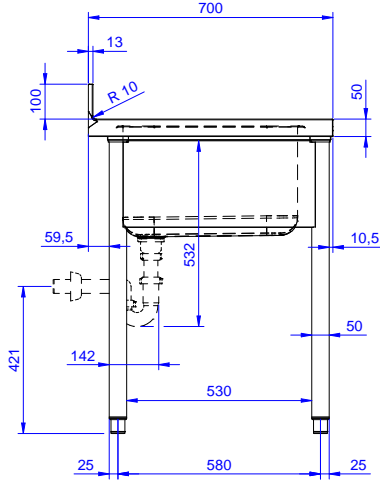

Tek evyeli tezgah
(500x600x300mm),
damlalığı solda - 1200mm

Ana Özellikler

- Tezgahın sağlamlığı, stabilitesi ve güvenilirliği doğru olarak test edilmiştir.

Konstruksiyon

- 50 mm çapında yuvarlak bacaklar 304 AISI paslanmaz çeliktir, yüksekliği +0/-40 mm ayarlanabilir.
- Ön kesiti 50 mm yükseklikte 304 AISI paslanmaz çelik taban rafı; zeminden 200 mm yukarda özel yivlere oturtularak monte edilir.
- Demonte olarak teslim edilir.
- Her ihtiyaca uygun farklı musluk mevcuttur.
- Drenaj alanı kurutma işlemlerine uygundur.
- 10 mm yarıçaplı köşeli ve 13 mm derinlikte 100 mm yükseklikte sırt.
- Tamamen AISI 304 paslanmaz çelikten yapılmış ağır hizmet tipi konstrüksiyon maksimum dayanıklılık sağlar.

Opsiyonel Aksesuarlar

- 1200 mm tezgahlar için taban rafı PNC 855282
- 4'lü tekerlek kiti, 2'si frenli, çap 100 mm, Premium PNC 855288
- 1200 mm tezgahlar için 3 taraflı çerçeve PNC 855290
- Dirsek kontrollü batarya ¾", kuğu boyunlu, tek gövdeli PNC 855322
- Dirsek kontrollü batarya ¾", kısa kuğu boyunlu, tek gövdeli PNC 855323
- Ayak pedallı, kuğu boyunlu batarya (sıcak-soğuk su girişi) ¾" PNC 855328
- Tekli plastik sifon 2" PNC 895313

Onay: _____

Experience the Excellence
www.electroluxprofessional.com
professional@electroluxprofessional.com

Ön

Yan

D = Drenaj

Üst

Temel bilgiler:

Dış boyutlar, Genişlik: 133106 (LG1216SXEN)	1200 mm
Dış boyutlar, Derinlik:	700 mm
Dış boyutlar, Yükseklik:	900 mm
Sırt boyutları, Yükseklik:	100 mm
Sırt boyutları, Derinlik:	13 mm
Sırt boyutları, Yarı Çap:	R=10
Evyeye sayısı:	1
Evyeye boyutları:	600x500xH320
Üst tabla kalınlığı:	50 mm
Net ağırlık:	42 kg