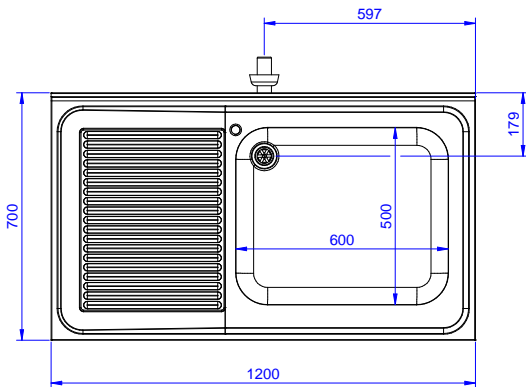

Tek evyeli tezgah
(500x600x300mm),
damlalığı solda - 1200mm

Ana Özellikler

- Tezgahın sağlamlığı, stabilitesi ve güvenilirliği doğru olarak test edilmiştir.

Konstruksiyon

- 50 mm çapında yuvarlak bacaklar 304 AISI paslanmaz çeliktir, yüksekliği +0/-40 mm ayarlanabilir.
- Ön kesiti 50 mm yükseklikte 304 AISI paslanmaz çelik taban rafı; zeminden 200 mm yukarda özel yivlere oturtularak monte edilir.
- Demonte olarak teslim edilir.
- Her ihtiyaca uygun farklı musluk mevcuttur.
- Drenaj alanı kurutma işlemlerine uygundur.
- 10 mm yarıçaplı köşeli ve 13 mm derinlikte 100 mm yükseklikte sırt.
- Tamamen AISI 304 paslanmaz çelikten yapılmış ağır hizmet tipi konstrüksiyon maksimum dayanıklılık sağlar.

Opsiyonel Aksesuarlar

- 1200 mm tezgahlar için taban rafı PNC 855282
- 4'lü tekerlek kiti, 2'si frenli, çap 100 mm, Premium PNC 855288
- 1200 mm tezgahlar için 3 taraflı çerçeve PNC 855290
- Dirsek kontrollü batarya ¾", kuğu boyunlu, tek gövdeli PNC 855322
- Dirsek kontrollü batarya ¾", kısa kuğu boyunlu, tek gövdeli PNC 855323
- Ayak pedallı, kuğu boyunlu batarya (sıcak-soğuk su girişi) ¾" PNC 855328
- Tekli plastik sifon 2" PNC 895313

Onay: _____

Experience the Excellence
www.electroluxprofessional.com
professional@electroluxprofessional.com

Ön

Yan

D = Drenaj

Üst

Temel bilgiler:

Dış boyutlar, Genişlik: 133106 (LG1216SXEN)	1200 mm
Dış boyutlar, Derinlik:	700 mm
Dış boyutlar, Yükseklik:	900 mm
Sırt boyutları, Yükseklik:	100 mm
Sırt boyutları, Derinlik:	13 mm
Sırt boyutları, Yarı Çap:	R=10
Evyeye sayısı:	1
Evyeye boyutları:	600x500xH320
Üst tabla kalınlığı:	50 mm
Net ağırlık:	42 kg