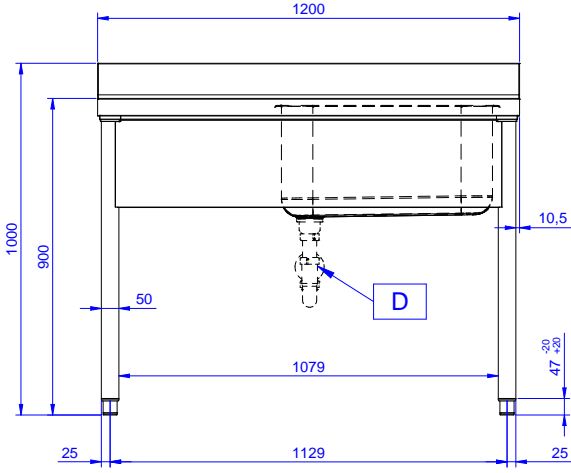

Tek evyeli tezgah
(500x600x300mm),
damlalığı solda - 1200mm

Ana Özellikler

- Tezgahın sağlamlığı, stabilitesi ve güvenilirliği doğru olarak test edilmiştir.

Konstruksiyon

- 50 mm çapında yuvarlak bacaklar 304 AISI paslanmaz çeliktir, yüksekliği +0/-40 mm ayarlanabilir.
- Ön kesiti 50 mm yükseklikte 304 AISI paslanmaz çelik taban rafı; zeminden 200 mm yukarda özel yivlere oturtularak monte edilir.
- Demonte olarak teslim edilir.
- Her ihtiyaca uygun farklı musluk mevcuttur.
- Drenaj alanı kurutma işlemlerine uygundur.
- 10 mm yarıçaplı köşeli ve 13 mm derinlikte 100 mm yükseklikte sırt.
- Tamamen AISI 304 paslanmaz çelikten yapılmış ağır hizmet tipi konstrüksiyon maksimum dayanıklılık sağlar.

Opsiyonel Aksesuarlar

- 1200 mm tezgahlar için taban rafı PNC 855282
- 4'lü tekerlek kiti, 2'si frenli, çap 100 mm, Premium PNC 855288
- 1200 mm tezgahlar için 3 taraflı çerçeve PNC 855290
- Dirsek kontrollü batarya ¾", kuğu boyunlu, tek gövdeli PNC 855322
- Dirsek kontrollü batarya ¾", kısa kuğu boyunlu, tek gövdeli PNC 855323
- Ayak pedallı, kuğu boyunlu batarya (sıcak-soğuk su girişi) ¾" PNC 855328
- Tekli plastik sifon 2" PNC 895313

Onay: _____

Experience the Excellence
www.electroluxprofessional.com
professional@electroluxprofessional.com

Ön

Yan

D = Drenaj

Üst

Temel bilgiler:

Dış boyutlar, Genişlik: 133106 (LG1216SXEN)	1200 mm
Dış boyutlar, Derinlik:	700 mm
Dış boyutlar, Yükseklik:	900 mm
Sırt boyutları, Yükseklik:	100 mm
Sırt boyutları, Derinlik:	13 mm
Sırt boyutları, Yarı Çap:	R=10
Evyeye sayısı:	1
Evyeye boyutları:	600x500xH320
Üst tabla kalınlığı:	50 mm
Net ağırlık:	42 kg